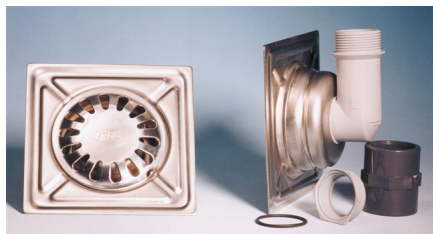

Sumideros de acero inox calidad AISI 304, cuentan con un sistema de sujeción en la tapa, especialmente indicados en instalaciones que se exige máxima limpieza.

Medidas disponibles:

100 x 100 mm.
150 x 150 mm.
200 x 200 mm.
250 x 250 mm.